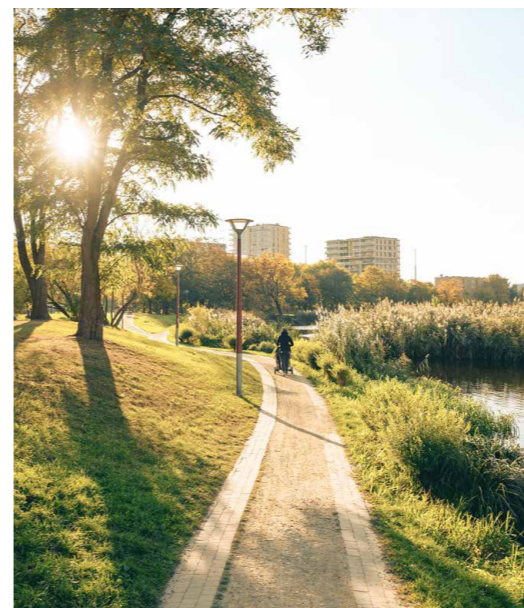

CREATED & CRAFTED BY

FLORA

esy
FLORESY
MOKOTÓW

FUNKCJONALNIE
DOSKONAŁE,

naturalnie ludzkie

Wewnątrz barwnej Warszawy rośnie przestrzeń życiowej równowagi. Esy Floresy to miejsce doskonałe do życia, gdzie przeplatają się światy technologii, człowieka i natury. Tu inteligentne miasto dba o twój komfort i bezpieczeństwo. Rozlewająca się po okolicy zieleń koi ciało i umysł, a inspirujące społeczności pozwalają realizować pasje i ambicje. Pomiędzy tymi światami wije się gęsta sieć komunikacji miejskiej, która pozwala korzystać ze wszystkich funkcji zrównoważonego miasta.

NATURA

Harmonia życia w otoczeniu miejskiej zieleni jest kwintesencją Mokotowa. Osiedle Esy Floresy jest wplecione w okoliczne parki, zielone podwórka i skwery, co tworzy atmosferę idealnej równowagi między miejskim życiem a naturalnym spokojem. Tutaj każdy spacer staje się odskocznią od codzienności, a okoliczna zieleń wpływa kojąco na umysł i ciało.

FUNKCJA

Cybernetyka – klucz do zrozumienia wpływu technologii na społeczeństwo – ma swoje odbicie w otaczającym Esy Floresy Mokotowie. Tu nauka spotyka się z codziennością w postaci innowacji, a technologia i człowiek kształtują miasto tak, aby tworzyć komfortową przestrzeń, jakiej oczekujesz od nowoczesnej metropolii.

STAW WYŚCIGI

ULICA BOKSERSKA

PLAC ZABAW KOŁO OSIR MOKOTÓW

JEDNA Z WIELU RESTAURACJI PRZY UL. OBRZEŻNEJ

STADNINY KONI NA SŁUŻEWCU

WYROBY CUKIERNICZE PRZY UL. OBRZEŻNEJ

LOKALIZACJA

-  Stacja metra
-  Autobus
-  Stacja kolejowa
-  Tramwaj
-  Parki i tereny zielone
-  Restauracja
-  Kawiarnia
-  Ośrodek sportowy
-  Siłownia
-  Sklep
-  Edukacja
-  Centrum medyczne
-  Apteka
-  Stacja paliw
-  Plac zabaw