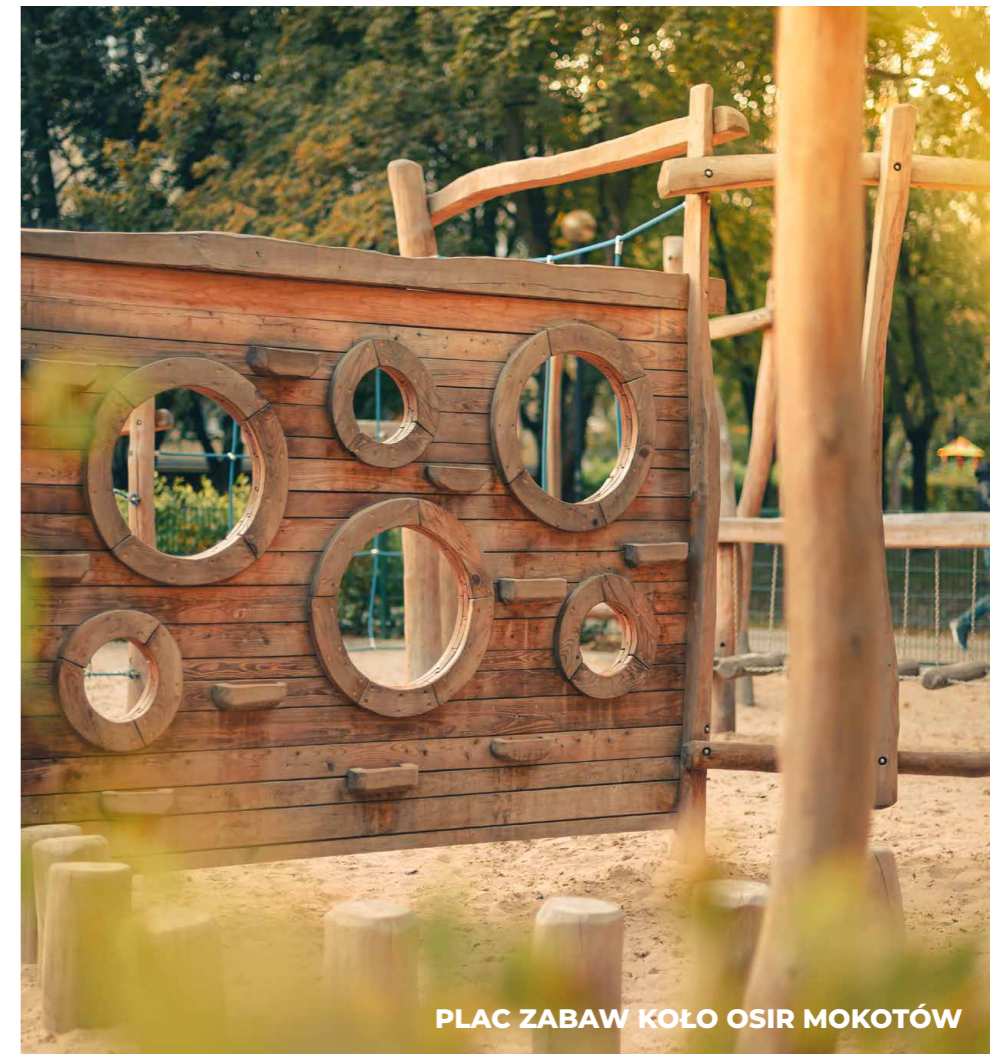

NATURA

Harmonia życia w otoczeniu miejskiej zieleni jest kwintesencją Mokotowa. Osiedle Esy Floresy jest wplecione w okoliczne parki, zielone podwórka i skwery, co tworzy atmosferę idealnej równowagi między miejskim życiem a naturalnym spokojem. Tutaj każdy spacer staje się odskocznią od codzienności, a okoliczna zieleń wpływa kojąco na umysł i ciało.

FUNKCJA

Cybernetyka – klucz do zrozumienia wpływu technologii na społeczeństwo – ma swoje odbicie w otaczającym Esy Floresy Mokotowie. Tu nauka spotyka się z codziennością w postaci innowacji, a technologia i człowiek kształtują miasto tak, aby tworzyć komfortową przestrzeń, jakiej oczekujesz od nowoczesnej metropolii.

STAW WYŚCIGI

ULICA BOKSERSKA

PLAC ZABAW KOŁO OSIR MOKOTÓW

JEDNA Z WIELU RESTAURACJI PRZY UL. OBRZEŻNEJ

STADNINY KONI NA SŁUŻEWCU

WYROBY CUKIERNICZE PRZY UL. OBRZEŻNEJ

LOKALIZACJA

-  Stacja metra
-  Autobus
-  Stacja kolejowa
-  Tramwaj
-  Parki i tereny zielone
-  Restauracja
-  Kawiarnia
-  Ośrodek sportowy
-  Siłownia
-  Sklep
-  Edukacja
-  Centrum medyczne
-  Apteka
-  Stacja paliw
-  Plac zabaw