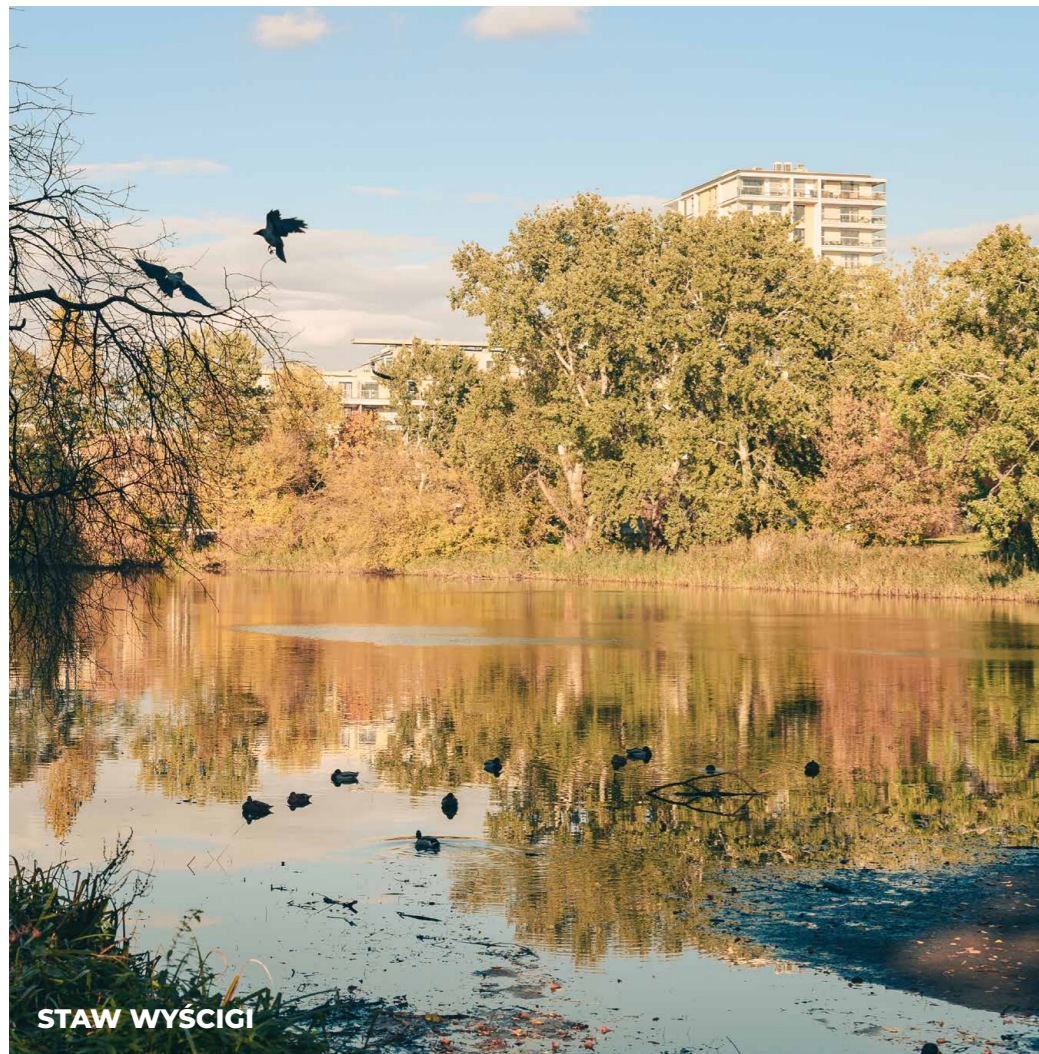

CREATED & CRAFTED BY

FLORA

esy
FLORESY
MOKOTÓW

FUNKCJONALNIE
DOSKONAŁE,

naturalnie ludzkie

Wewnątrz barwnej Warszawy rośnie przestrzeń życiowej równowagi. Esy Floresy to miejsce doskonałe do życia, gdzie przeplatają się światy technologii, człowieka i natury. Tu inteligentne miasto dba o twój komfort i bezpieczeństwo. Rozlewająca się po okolicy zieleń koi ciało i umysł, a inspirujące społeczności pozwalają realizować pasje i ambicje. Pomiędzy tymi światami wije się gęsta sieć komunikacji miejskiej, która pozwala korzystać ze wszystkich funkcji zrównoważonego miasta.

CZŁOWIEK

Życie na Mokotowie to źródło nieustannej inspiracji. Tętniące życiem społeczności tworzą bogatą ofertę kulturalną, edukacyjną, gastronomiczną i rozrywkową. Od prężnie działających domów kultury, przez nowoczesne ośrodki sportu, po lokalne restauracje i sklepy – to miejsce, gdzie każdy dzień przynosi okazje do nawiązywania ciekawych znajomości i realizacji pasji.

NATURA

Harmonia życia w otoczeniu miejskiej zieleni jest kwintesencją Mokotowa. Osiedle Esy Floresy jest wplecione w okoliczne parki, zielone podwórka i skwery, co tworzy atmosferę idealnej równowagi między miejskim życiem a naturalnym spokojem. Tutaj każdy spacer staje się odskocznią od codzienności, a okoliczna zieleń wpływa kojąco na umysł i ciało.

FUNKCJA

Cybernetyka – klucz do zrozumienia wpływu technologii na społeczeństwo – ma swoje odbicie w otaczającym Esy Floresy Mokotowie. Tu nauka spotyka się z codziennością w postaci innowacji, a technologia i człowiek kształtują miasto tak, aby tworzyć komfortową przestrzeń, jakiej oczekujesz od nowoczesnej metropolii.